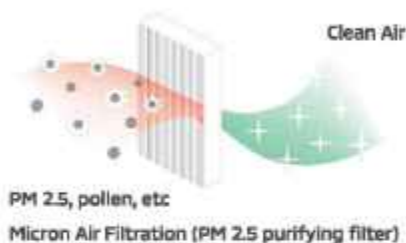

NEW MODERN DASHBOARD WITH SOFT TOUCH EXPERIENCE